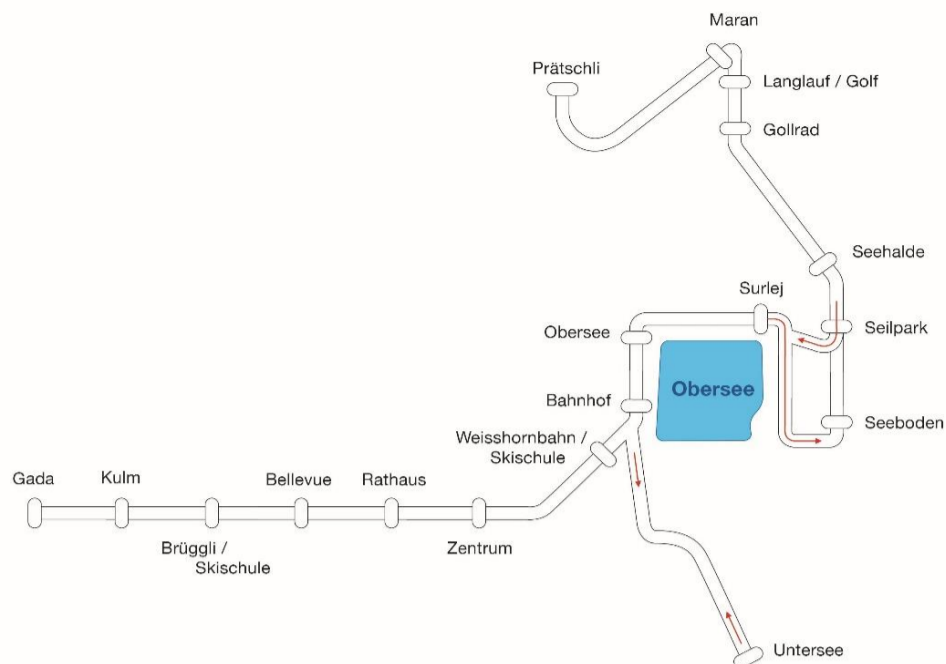

# Frühlingsbus Montag, 15. April bis Freitag, 7. Juni 2024

## 61: Fahrtrichtung Prätschli

Gada	9.30	10.30	11.30		13.35	14.30	15.30	16.30
Kulm	9.31	10.31	11.31		13.36	14.31	15.31	16.31
Brüggli/Skischule	9.31	10.31	11.31		13.36	14.31	15.31	16.31
Bellevue	9.32	10.32	11.32		13.37	14.32	15.32	16.32
Rathaus	9.34	10.34	11.34		13.39	14.34	15.34	16.34
Zentrum	9.35	10.35	11.35		13.40	14.35	15.35	16.35
Weisshornbahn/Skischule an	9.37	10.37	11.37		13.42	14.37	15.37	16.37
RhB ab	9.49	10.49	11.49	12.49	13.49	14.49	15.49	16.49
RhB an	9.09	10.09	11.09	12.09	13.09	14.09	15.09	16.09
Weisshornbahn ab	9.37	10.37	11.37		13.42	14.37	15.37	16.37
Untersee	9.40	10.40	11.40		13.45	14.40	15.40	
Weisshornbahn	9.45	10.45	11.45		13.50	14.45	15.45	
Bahnhof	9.45	10.45	11.45		13.50	14.45	15.45	16.38
Obersee	9.45	10.45	11.45		13.50	14.45	15.45	
Surlej	9.46	10.46	11.46		13.51	14.46	15.46	
Sandhubel	Haltestellen ausser Betrieb / Umleitung Strassensperrung / Sanierung							
Alteinplatz								
Wetterweide								
Untersee								
Wetterweide								
Alteinplatz								
Sandhubel								
Seeboden	9.47	10.47	11.47		13.52	14.47	15.47	
Seilpark	9.48	10.48	11.48		13.53	14.48	15.48	
Seehalde	9.49	10.49	11.49		13.54	14.49	15.49	
Gollrad	9.50	10.50	11.50		13.55	14.50	15.50	
Langlauf/Golf	9.51	10.51	11.51		13.56	14.51	15.51	
Maran	9.52	10.52	11.52		13.57	14.52	15.52	
Prätschli	9.54	10.54	11.54		13.59	14.54	15.54	

RhB: verspätete Züge werden nicht abgewartet