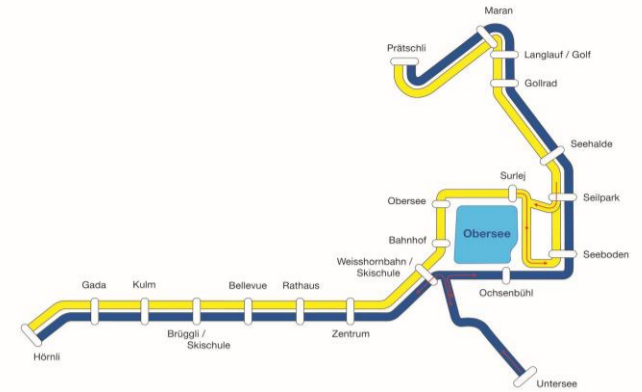

18. März - 14. April 2024

8. Juni - 9. August 2024

Fahrtrichtung

61: Untersee / 62: Prätschli