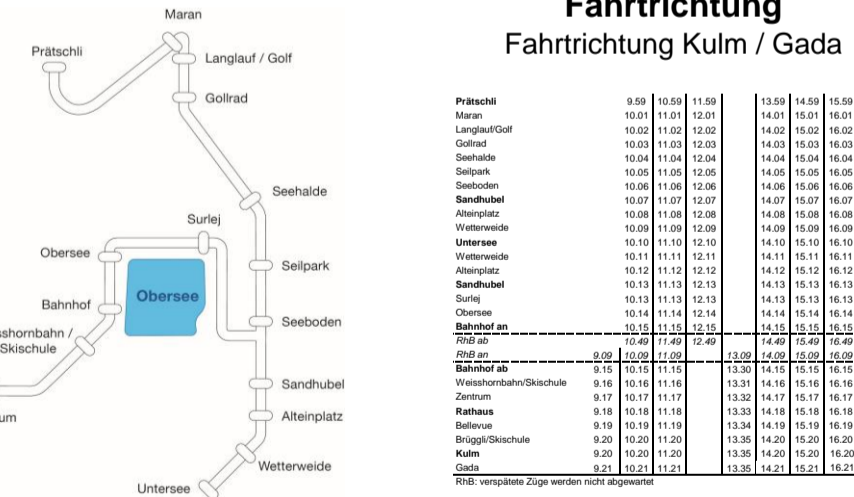

14 Uhr	15 Uhr	16 Uhr	17 Uhr	18 Uhr
Prätschli	14:23	14:53	15:23	15:53	16:23
Maran	14:25	14:55	15:25	15:55	16:25
Langlauf/Golf	14:26	14:56	15:26	15:56	16:26
Gollrad	14:27	14:57	15:27	15:57	16:27
Seehalde	14:28	14:58	15:28	15:58	16:28
Seilpark	14:29	14:59	15:29	15:59	16:29
Seeboden	14:30	15:00	15:30	16:00	16:30
Sandhubel	14:31	15:01	15:31	16:01	16:31
Alteinplatz	14:32	15:02	15:32	16:02	16:32
Wetterweide	14:33	15:03	15:33	16:03	16:33
Untersee	14:34	15:04	15:34	16:04	16:34
Wetterweide	14:35	15:05	15:35	16:05	16:35
Alteinplatz	14:36	15:06	15:36	16:06	16:36
Sandhubel	14:37	15:07	15:37	16:07	16:37
Surlej	14:30	15:00	15:30	16:00	16:30
Obersee	14:31	15:01	15:31	16:01	16:31
Bahnhof an	14:32	15:02	15:32	16:02	16:32
RhB ab	14:49	15:19	15:49	16:19	16:49
RhB an	14:49	15:19	15:49	16:19	16:49
Bahnhof ab	14:15	14:45	15:15	15:45	16:15
Untersee	14:36	15:06	15:36	16:06	16:36
Weisshornbahn/Skischule ab	14:41	15:11	15:41	16:11	16:41
Zentrum	14:42	15:12	15:42	16:12	16:42
Rathaus	14:43	15:13	15:43	16:13	16:43
Bellevue	14:43	15:13	15:43	16:13	16:43
Brüggli/Skischule	14:44	15:14	15:44	16:14	16:44
Kulm	14:45	15:15	15:45	16:15	16:45
Gada	14:46	15:16	15:46	16:16	16:46
Hörnli	14:47	15:17	15:47	16:17	16:47

RhB: verspätete Züge werden nicht abgewartet

15. April - 7. Juni 2024

Fahrtrichtung

Untersee / Prätschli

RhB: verspätete Züge werden nicht abgewartet

Fahrtrichtung

Fahrtrichtung Kulm / Gada