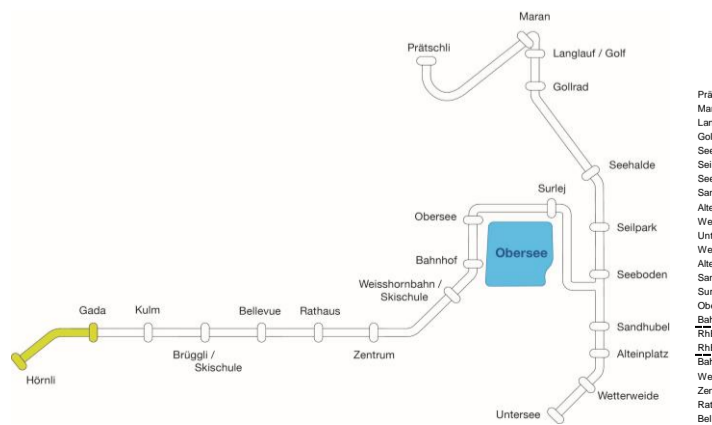

Table with columns for hours (9:30 to 15:54) and rows for stations (Gada, Kullm, Bruggli/Skischool, etc.).

Table with columns for hours (9:59 to 15:59) and rows for stations (Prättschli, Maran, Langlauf/Golf, etc.).

1. September - 19. Oktober 2025
20. Oktober - 28. November 2025

Fahrtrichtung
61: Untersee/Prättschli

Fahrtrichtung
61: Untersee/Kullm

Table with columns for hours (7:35 to 15:54) and rows for stations (Hörnli, Gada, Kullm, Bruggli/Skischool, etc.).

Table with columns for hours (7:11 to 15:59) and rows for stations (Prättschli, Maran, Langlauf/Golf, etc.).

Achtung! In der Zwischenzeit (vom 20.10. bis 28.11.2025) verkehren an Samstag und Sonntag ausschliesslich die blauen Kurse... Achtung! Die Stationen "Gada" und "Hörnli" werden ausschliesslich in der Herbstsaison (1.9. bis 19.10.2025) bedient.