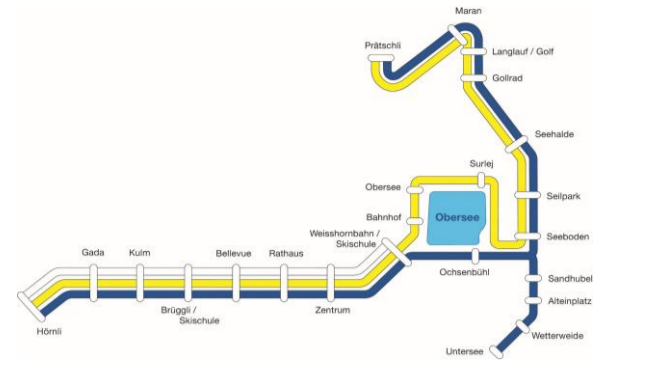

17. März - 21. April 2025
7. Juni - 31. August 2025

Fahrtrichtung
61: Untersee / 62: Prättschli

Fahrtrichtung
Hörnli 61: Untersee / 62: Prättschli

Table with columns for hours (7 Uhr to 13 Uhr) and rows for stations (Hörnli, Gada, Kullm, etc.).

Table with columns for hours (7 Uhr to 13 Uhr) and rows for stations (Prättschli, Maran, Langlauf/Golf, etc.).

Table with columns for hours (14 Uhr to 19 Uhr) and rows for stations (Hörnli, Gada, Kullm, etc.).

Table with columns for hours (14 Uhr to 18 Uhr) and rows for stations (Prättschli, Maran, Langlauf/Golf, etc.).

22. April - 6. Juni 2025

Fahrtrichtung
61: Untersee / Prättschli

Fahrtrichtung
61: Fahrtrichtung Kulm / Gada

Table with columns for hours (7:11 to 15:59) and rows for stations (Prättschli, Maran, Langlauf/Golf, etc.).

Achtung! In der Zwischenzeit (vom 20.10. bis 28.11.2025) verkehren an Samstag und Sonntag ausschliesslich die blauen Kurse... Achtung! Die Stationen "Gada" und "Hörnli" werden ausschliesslich in der Herbstsaison (1.9. bis 19.10.2025) bedient.