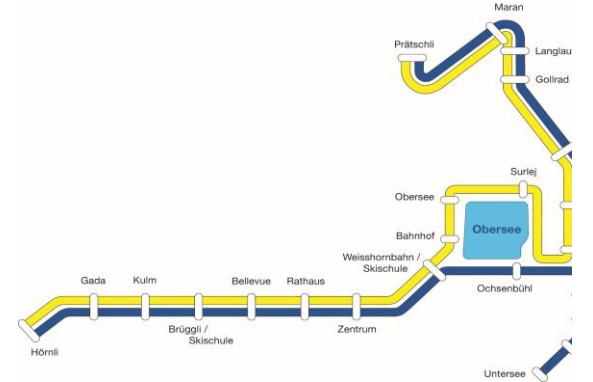

AROSER BUSFAHRTPLAN

Fahrplanperiode 4. Dezember 2021 - 2. Dezember 2022

Zum Aufhängen!...damit Sie immer wissen, wann Ihr Bus fährt

Vorwintersaison 2021 04. Dezember - 17. Dezember 2021

Fahrtrichtung

Weisshornbahn / Untersee / **Prätschli**

Fahrtrichtung

Hörnli

Table with 13 columns (7 Uhr to 19 Uhr) and 20 rows of stations including Hömli, Gada, Küm, and Untersee. It lists arrival and departure times for the Weisshornbahn / Untersee / Prätschli route.

Table with 13 columns (7 Uhr to 18 Uhr) and 20 rows of stations including Prätschli, Maran, Langlauf/Golf, and Untersee. It lists arrival and departure times for the Hörnli route.

Wintersaison 2021/2022 18. Dezember 2021 - 20. März 2022

18. Dezember 2021 - 20. März 2022

Fahrtrichtung

Weisshornbahn / Untersee / **Prätschli**

Fahrtrichtung

Hörnli

Table with 5 columns (7.00 Uhr to 11.00 Uhr) and 20 rows of stations. It lists arrival and departure times for the Weisshornbahn / Untersee / Prätschli route during winter season.