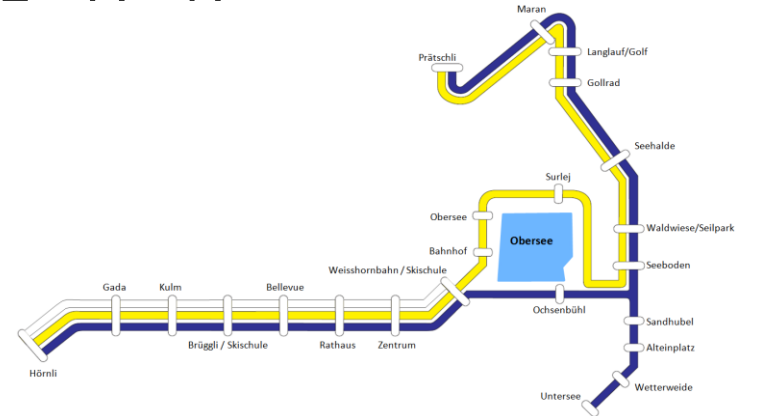

Nachwintersaison 2019 18. März - 22. April 2019

Sommersaison 2019 15. Juni - 8. September 2019

Fahrtrichtung

Untersee / Prätschli

Fahrtrichtung

Hörnli

	14 Uhr	15 Uhr	16 Uhr	17 Uhr	18 Uhr	19 Uhr													
Hörnli	14:01	14:16	14:31	14:46	15:01	15:16	15:31	15:46	16:01	16:16	16:31	16:46	17:01	17:16	17:31	18:01	18:31	19:01	19:31
Gada	14:01	14:16	14:31	14:46	15:01	15: