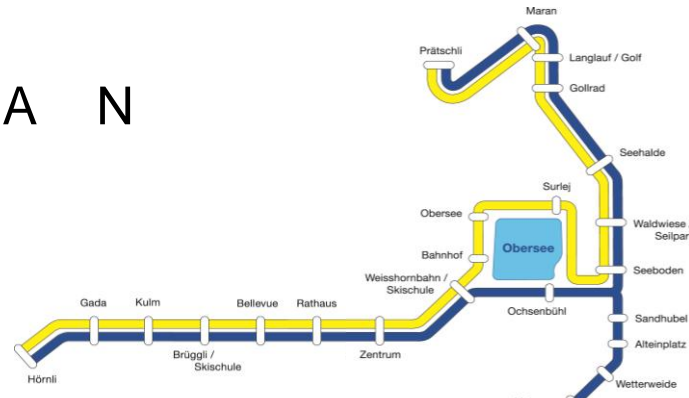

AROSER BUSFAHRTPLAN

Fahrplanperiode 1. Dezember 2018 - 29. November 2019

Zum Aufhängen!...damit Sie immer wissen, wann Ihr Bus fährt

Vorwintersaison 2018 1. Dezember - 21. Dezember 2018

Fahrtrichtung Weisshornbahn / Untersee / Prättschli

Wintersaison 2018/2019 22. Dezember 2018 - 17. März 2019

Fahrtrichtung Weisshornbahn / Untersee / Prättschli

	7.00 Uhr	8.00 Uhr	9.00 Uhr	10.00 Uhr	11.00 Uhr
Hörnli	7:30	7:50	8:05	8:25	8:40
Gada	7:31	7:51	8:06	8:26	8:41
Kulm	7:32	7:52	8:07	8:27	8:42
Brüggli/Skischule	7:33	7:53	8:08	8:28	8:43
Bellevue	7:34	7:54	8:09	8:29	8:44
Rathaus	7:35	7:55	8:10	8:30	8:45
Zentrum	7:36	7:56	8:11	8:31	8:46
Weisshornbahn/Skischule	7:39	7:57	8:12	8:32	8:49
Bahnhof an	7:40	7:59	8:13	8:33	8:50
Bahnhof ab	7:49	8:19	8:49	9:19	9:49
RhB an	7:49	8:19	8:49	9:19	9:49
RhB ab	7:23	7:53	8:23	8:53	9:23
Bahnhof ab	7:00	7:30	8:00	8:30	9:00
Weisshornbahn/Skischule	7:01	7:31	8:01	8:31	9:01
Obersee	7:02	7:32	8:02	8:32	9:02
Surlej	7:03	7:33	8:03	8:33	9:03
Sandhubel	7:04	7:34	8:04	8:34	9:04
Ochsenbühl	7:05	7:35	8:05	8:35	9:05
Seeboden	7:06	7:36	8:06	8:36	9:06
Waldwiese/Sellpark	7:07	7:37	8:07	8:37	9:07
Seehalde	7:08	7:38	8:08	8:38	9:08
Gollrad	7:09	7:39	8:09	8:39	9:09
Langlauf/Golf	7:10	7:40	8:10	8:40	9:10
Maran	7:11	7:41	8:11	8:41	9:11
Prättschli	7:12	7:42	8:12	8:42	9:12