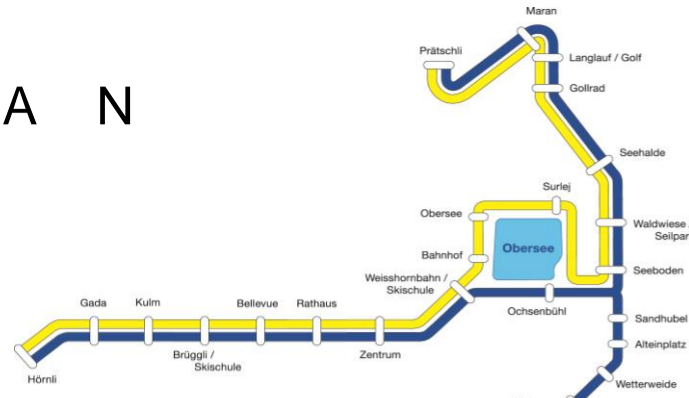

AROSER BUSFAHRPLAN

Fahrplanperiode 28. November 2020 - 26. November 2021
Zum Aufhängen!...damit Sie immer wissen, wann Ihr Bus fährt

Vorwintersaison 2020 28. November - 18. Dezember 2020

Fahrtrichtung

Weisshornbahn / Untersee / Prättschli

Fahrtrichtung

Hörnli

	7 Uhr	8 Uhr	9 Uhr	10 Uhr	11 Uhr	12 Uhr	13 Uhr	14 Uhr	15 Uhr	16 Uhr	17 Uhr	18 Uhr												
Prättschli	7:15	7:53	8:23	8:53	9:23	9:53	10:23	10:53	11:23	11:53	12:23	12:53	13:23	13:53	14:23	14:53	15:23	15:53	16:23	16:53	17:23	17:53	18:23	18:53
Maran	7:17	7:56	8:26	8:56	9:26	9:56	10:26	10:56	11:26	11:56	12:26	12:56	13:26	13:56	14:26	14:56	15:26	15:56	16:26	16:56	17:26	17:56	18:26	18:56
Langlauf/Golf	7:19	7:57	8:27	8:57	9:27	9:57	10:27	10:57	11:27	11:57	12:27	12:57	13:27	13:57	14:27	14:57	15:27	15:57	16:27	16:57	17:27	17:57	18:27	18:57
Gollrad	7:20	7:58	8:28	8:58	9:28	9:58	10:28	10:58	11:28	11:58	12:28	12:58	13:28	13:58	14:28	14:58	15:28	15:58	16:28	16:58	17:28	17:58	18:28	18:58
Seehalde	7:21	7:59	8:29	8:59	9:29	9:59	10:29	10:59	11:29	11:59	12:29	12:59	13:29	13:59	14:29	14:59	15:29	15:59	16:29	16:59	17:29	17:59	18:29	18:59
Waldwiese/Sellpark	7:22	8:00	8:30	9:00	9:30	10:00	10:30	11:00	11:30	12:00	12:30	13:00	13:30	14:00	14:30	15:00	15:30	16:00	16:30	17:00	17:30	18:00	18:30	19:00
Seeboden	7:23	8:01	8:31	9:01	9:31	10:01	10:31	11:01	11:31	12:01	12:31	13:01	13:31	14:01	14:31	15:01	15:31	16:01	16:31	17:01	17:31	18:01	18:31	19:01
Altenplatz	7:24	8:02	8:32	9:02	9:32	10:02	10:32	11:02	11:32	12:02	12:32	13:02	13:32	14:02	14:32	15:02	15:32	16:02	16:32	17:02	17:32	18:02	18:32	19:02
Wetterweide	7:25	8:03	8:33	9:03	9:33	10:03	10:33	11:03	11:33	12:03	12:33	13:03	13:33	14:03	14:33	15:03	15:33	16:03	16:33	17:03	17:33	18:03	18:33	19:03
Untersee	7:26	8:04	8:34	9:04	9:34	10:04	10:34	11:04	11:34	12:04	12:34	13:04	13:34	14:04	14:34	15:04	15:34	16:04	16:34	17:04	17:34	18:04	18:34	19:04
Wetterweide	7:27	8:05	8:35	9:05	9:35	10:05	10:35	11:05	11:35	12:05	12:35	13:05	13:35	14:05	14:35	15:05	15:35	16:05	16:35	17:05	17:35	18:05	18:35	19:05
Altenplatz	7:28	8:06	8:36	9:06	9:36	10:06	10:36	11:06	11:36	12:06	12:36	13:06	13:36	14:06	14:36	15:06	15:36	16:06	16:36	17:06	17:36	18:06	18:36	19:06
Sandhubel	7:29	8:07	8:37	9:07	9:37	10:07	10:37	11:07	11:37	12:07	12:37	13:07	13:37	14:07	14:37	15:07	15:37	16:07	16:37	17:07	17:37	18:07	18:37	19:07
Ochsenbühl	7:30	8:08	8:38	9:08	9:38	10:08	10:38	11:08	11:38	12:08	12:38	13:08