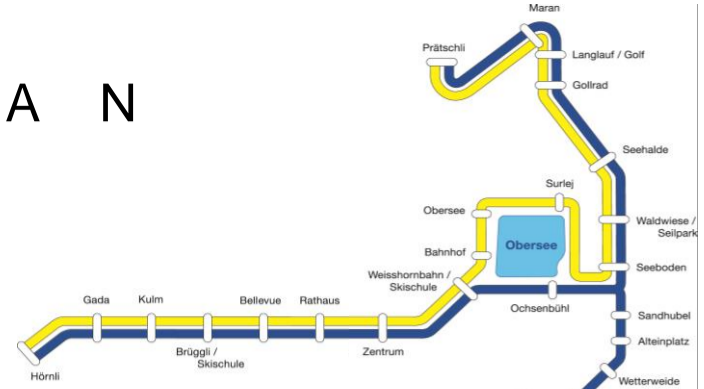

AROSER BUSFAHRPLAN

Fahrplanperiode 30. November 2019 - 27. November 2020
Zum Aufhängen!...damit Sie immer wissen, wann Ihr Bus fährt

Vorwintersaison 2019 30. November - 20. Dezember 2019

Fahrtrichtung Weisshornbahn / Untersee / Prättschli

Table with columns for time slots (7 Uhr to 19 Uhr) and rows for stations: Höml, Gada, Kulm, Brugg/Skischule, Seehalde, Rathaus, Zentrum, Weisshornbahn/Skischule, Bahnhof an, RbH ab, RbH an, Bahnhof ab, Weisshornbahn/Skischule ab, Obersee, Surlej, Ochsenbühl, Sandhubel, Untersee, Wetterweide, Seeboden, Waldwiese/Sellpark, Seehalde, Langlauf/Golf, Maran, Prättschli.

Fahrtrichtung Hörnli

Table with columns for time slots (7 Uhr to 18 Uhr) and rows for stations: Prättschli, Maran, Langlauf/Golf, Gollrad, Seehalde, Waldwiese/Sellpark, Seeboden, Sandhubel, Altenplatz, Wetterweide, Untersee, Ochsenbühl, Surlej, Weisshornbahn/Skischule an, Bahnhof an, RbH ab, RbH an, Bahnhof ab, Weisshornbahn/Skischule ab, Zentrum, Rathaus, Bellevue, Brugg/Skischule, Kulm, Gada, Höml.

Fahrtrichtung Hörnli

Table with columns for time slots (7.00 Uhr to 11.00 Uhr) and rows for stations: Prättschli, Maran, Langlauf/Golf, Gollrad, Seehalde, Waldwiese/Sellpark, Seeboden, Sandhubel, Altenplatz, Wetterweide, Untersee, Ochsenbühl, Surlej, Weisshornbahn/Skischule an, Bahnhof an, RbH ab, RbH an, Bahnhof ab, Weisshornbahn/Skischule ab, Zentrum, Rathaus, Bellevue, Brugg/Skischule, Kulm, Gada, Höml.