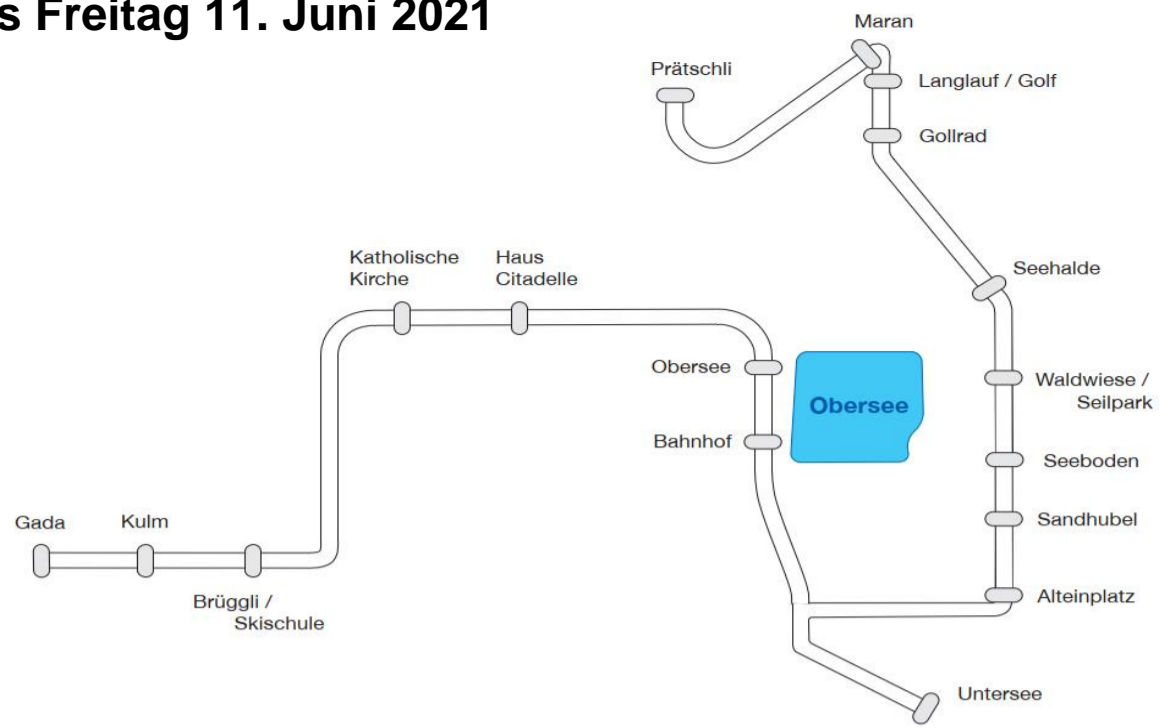

Frühlingsbus Montag 12. April bis Freitag 11. Juni 2021

Fahrtrichtung Prätschli

Gada		9.30	10.30	11.30		13.35	14.30	15.30	16.30
Kulm		9.31	10.31	11.31		13.36	14.31	15.31	16.31
Brüggli/Skischule		9.31	10.31	11.31		13.36	14.31	15.31	16.31
Bellevue Rathaus Zentrum Weisshornbahn/Skischule	Bushaltestellen ausser Betrieb / Umleitung wegen Strassensperrung / Sanierung								
neu: Katholische Kirche		9.33	10.33	11.33		13.38	14.33	15.33	16.33
neu: Haus Citadelle		9.34	10.34	11.34		13.39	14.34	15.34	16.34
Obersee		9.38	10.38	11.38		13.43	14.38	15.38	16.38
Bahnhof an		9.38	10.38	11.38		13.43	14.38	15.38	16.38
RhB ab		9.48	10.48	11.48		13.48	14.48	15.48	16.48
RhB an		9.09	10.09	11.09		13.09	14.09	15.09	16.09
Bahnhof ab		9.38	10.38	11.38		13.43	14.38	15.38	
Ochsenbühl Surlej Sandhubel Alteinplatz Wetterweide	Bushaltestelle ausser Betrieb / Umleitung wegen Strassensperrung/Sanierung								
Untersee		9.43	10.43	11.43		13.48	14.43	15.43	
Wetterweide	Haltestelle ausser Betrieb / Umleitung wegen Strassensperrung / Sanierung								
Alteinplatz		9.45	10.45	11.45		13.50	14.45	15.45	
Sandhubel		9.46	10.46	11.46		13.51	14.46	15.46	
Seeboden		9.47	10.47	11.47		13.52	14.47	15.47	
Waldwiese/Seilpark		9.48	10.48	11.48		13.53	14.48	15.48	
Seehalde		9.49	10.49	11.49		13.54	14.49	15.49	
Gollrad		9.50	10.50	11.50		13.55	14.50	15.50	
Langlauf/Golf		9.51	10.51	11.51		13.56	14.51	15.51	
Maran		9.52	10.52	11.52		13.57	14.52	15.52	
Prätschli		9.54	10.54	11.54		13.59	14.54	15.54	