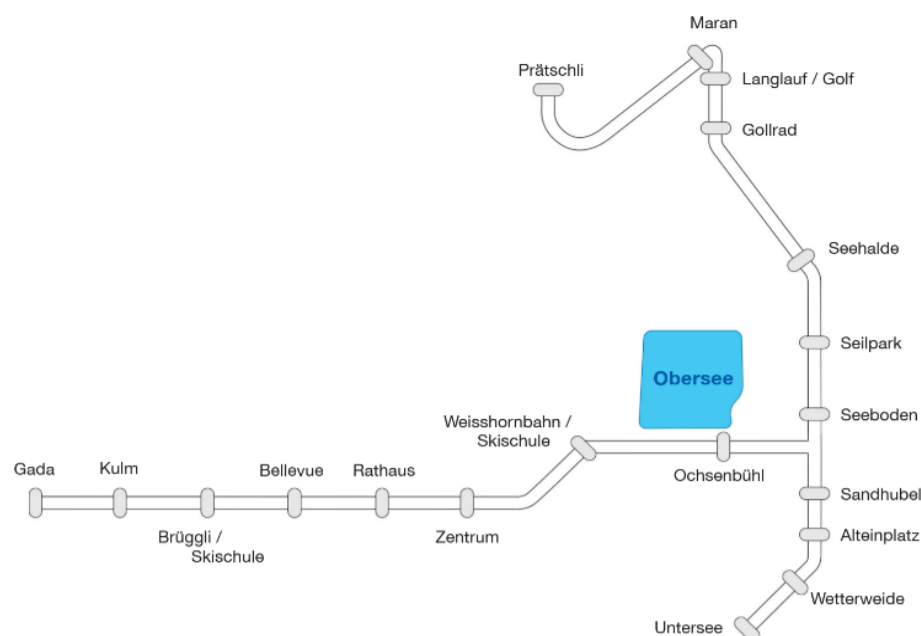

Frühlingsbus

61: Fahrtrichtung Prätschli

Gada	9.30	10.30	11.30		13.35	14.30	15.30	16.30
Kulm	Haltestelle ausser Betrieb / Baustelle							
Brüggli/Skischule	9.31	10.31	11.31		13.36	14.31	15.31	16.31
Bellevue	9.32	10.32	11.32		13.37	14.32	15.32	16.32
Rathaus	9.34	10.34	11.34		13.39	14.34	15.34	16.34
Zentrum	9.35	10.35	11.35		13.40	14.35	15.35	16.35
Weissshornbahn/Skischule	9.37	10.37	11.37		13.42	14.37	15.37	16.37
Bahnhof an	Haltestelle ausser Betrieb / Umleitung Strassensperrung / Sanierung							
<i>RhB ab</i>	9.49	10.49	11.49		13.49	14.49	15.49	16.49
<i>RhB an</i>	9.09	10.09	11.09		13.09	14.09	15.09	
Bahnhof ab	Haltestellen ausser Betrieb / Umleitung Strassensperrung / Sanierung							
Obersee								
Surlej								
Ochsenbühl	9.39	10.39	11.39		13.44	14.39	15.39	
Sandhubel	9.40	10.40	11.40		13.45	14.40	15.40	
Alteinplatz	9.41	10.41	11.41		13.46	14.41	15.41	
Wetterweide	9.42	10.42	11.42		13.47	14.42	15.42	
Untersee	9.43	10.43	11.43		13.48	14.43	15.43	
Wetterweide	9.44	10.44	11.44		13.49	14.44	15.44	
Alteinplatz	9.45	10.45	11.45		13.50	14.45	15.45	
Sandhubel	9.46	10.46	11.46		13.51	14.46	15.46	
Seeboden	9.47	10.47	11.47		13.52	14.47	15.47	
Seilpark	9.48	10.48	11.48		13.53	14.48	15.48	
Seehalde	9.49	10.49	11.49		13.54	14.49	15.49	
Gollrad	9.50	10.50	11.50		13.55	14.50	15.50	
Langlauf/Golf	9.51	10.51	11.51		13.56	14.51	15.51	
Maran	9.52	10.52	11.52		13.57	14.52	15.52	
Prätschli	9.54	10.54	11.54		13.59	14.54	15.54	